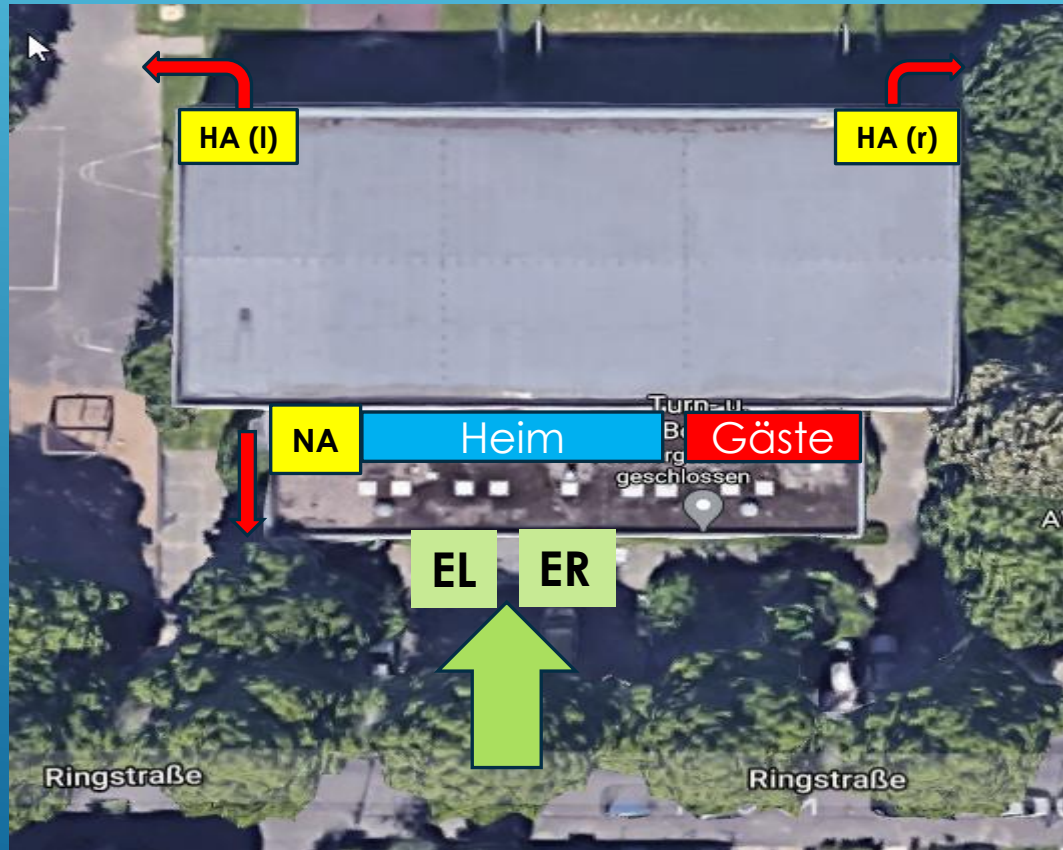

HYGIENEKONZEPT RINGSTRAÙE  
(HEIMSPIELE) TSV BONN RRH. &  
BONNER JSG  
GÜLTIG AB 26.03.2022

A decorative graphic consisting of several parallel white lines of varying thicknesses, slanted diagonally from the bottom-left towards the top-right, located in the lower right quadrant of the page.

# REGELN:

1. Kein Vorverkauf -> Abendkasse
2. Es gilt 3G für Zuschauer:  
Getestet/Genesen/Geimpft
3. Zusätzlich gilt in der Halle durchgängig die Maskenpflicht!
4. Bewirtung ist gestattet, jedoch kein Verzehr von Speisen oder Getränken in der Halle

# ALLGEMEINE HINWEISE EIN- UND AUSGÄNGE

- EL** Eingang Links (Spieler)
- ER** Eingang Rechts (Zuschauer)
- NA** Ausgang Spieler/Zuschauer
- HA (l)** Hallenausgang (Spieler ohne Duschen) links
- HA (r)** Hallenausgang (Spieler ohne Duschen) rechts